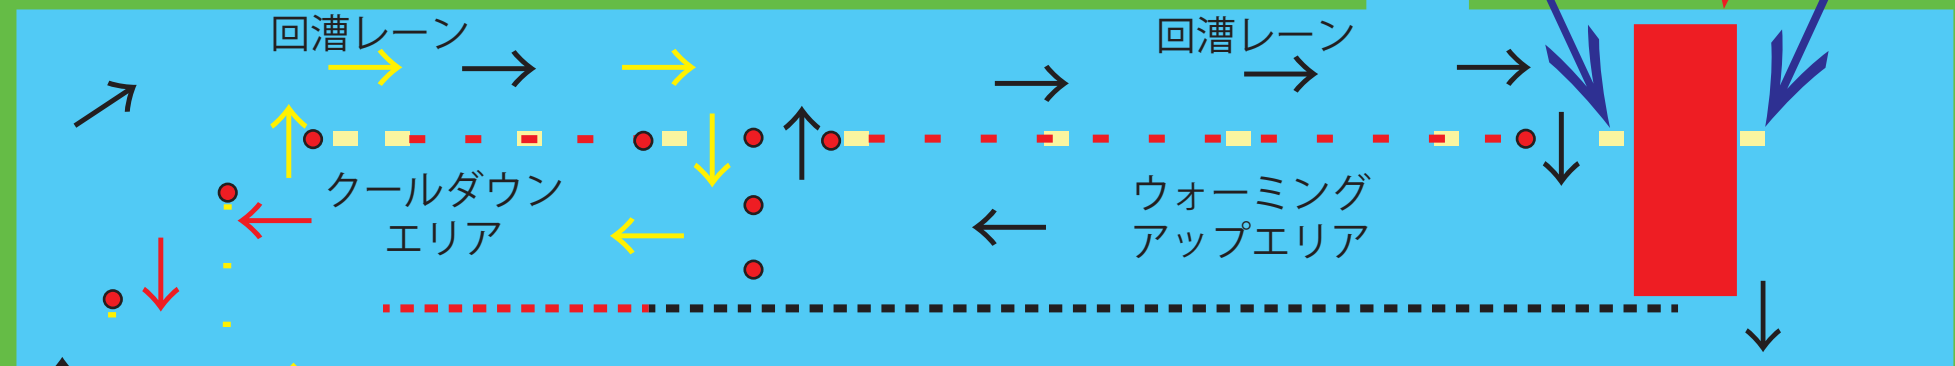

# 航行ルール 【レース時】

250m境界ブイ  
待機エリア  
0mカウンターブイ

	0	←	0
	1	←	1
	2	←	2
	3	←	3
	4	←	4
	5	←	5
	6	←	6
	7	←	7

2000m 1500m 1000m 500m 0m