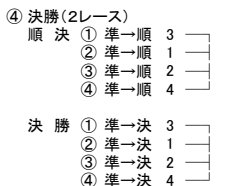

組合せ及びバウNo.の決め方について

予選: 組合せ及びバウNo.について、組合せ抽選会の席上で抽選により決定する。

敗者復活戦: 組合せ及びバウNo.について、予選のタイムによりあらかじめ定められた方法で決定する。

準決勝: 組合せ及びバウNo.について、予選及び敗者復活戦のタイムによりあらかじめ定められた方法で決定する。

順位決定戦・決勝: 準決勝のタイムにより、バウNo.をあらかじめ定められた方法で決定する。

但し、競漕委員会の決定により組合せを変更する場合がある。

[1] 1~4クルー

[2] 5~7クルー

[3] 8~10クルー

[4] 11~14クルー

[5] 15~19クルー

[6] 20~25クルー

[7] 26~30クルー