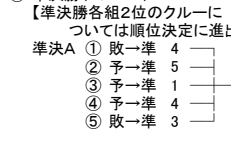

組合せ及びバウNo.の決め方について

予選: 組合せ及びバウNo.について、組合せ抽選会の席上で抽選により決定する。

敗者復活戦: 組合せ及びバウNo.について、予選のタイムによりあらかじめ定められた方法で決定する。

準決勝: 組合せ及びバウNo.について、予選及び敗者復活戦のタイムによりあらかじめ定められた方法で決定する。

順位決定戦・決勝: 準決勝のタイムにより、バウNo.をあらかじめ定められた方法で決定する。

但し、競漕委員会の決定により組合せを変更する場合がある。

[1] 1~4クルー

[2] 5~7クルー

[3] 8~10クルー

[4] 11~14クルー

[5] 15~19クルー

[6] 20~25クルー

[7] 26~30クルー

[8] 31~38クルー

[9] 39~55クルー

[11] 56~60クルー