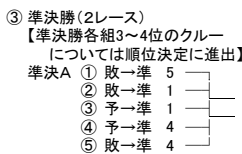

組合せ及びバウNo.の決め方について

予選: 組合せ及びバウNo.について、組合せ抽選会の席上で抽選により決定する。

敗者復活戦: 組合せ及びバウNo.について、予選のタイムによりあらかじめ定められた方法で決定する。

準決勝: 組合せ及びバウNo.について、予選及び敗者復活戦のタイムによりあらかじめ定められた方法で決定する。

順位決定戦・決勝: 準決勝のタイムにより、バウNo.をあらかじめ定められた方法で決定する。

但し、競漕委員会の決定により組合せを変更する場合がある。

[1] 1~4クルー

[2] 5~7クルー

[3] 8~10クルー

[4] 11~14クルー

[5] 15~19クルー

[6] 20~25クルー

[7] 26~30クルー

[8] 31~38クルー

[9] 39~55クルー

[11] 56~60クルー