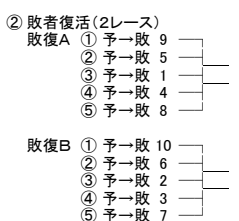

組合せ及びバウNo.の決め方について

予選: 組合せ及びバウNo.について、組合せ抽選会の席上で抽選により決定する。

敗者復活戦: 組合せ及びバウNo.について、予選のタイムによりあらかじめ定められた方法で決定する。

準決勝: 組合せ及びバウNo.について、予選及び敗者復活戦のタイムによりあらかじめ定められた方法で決定する。

順位決定戦・決勝: 準決勝のタイムにより、バウNo.をあらかじめ定められた方法で決定する。

但し、競漕委員会の決定により組合せを変更する場合がある。

[1] 1~4クルー

[2] 5~7クルー

[3] 8~10クルー

[4] 11~14クルー

[5] 15~19クルー

[6] 20~25クルー

[7] 26~30クルー

[8] 31~38クルー

[9] 39~55クルー

[11] 56~60クルー