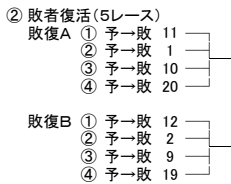

組合せ及びバウNo.の決め方について

予選: 組合せ及びバウNo.について、組合せ抽選会の席上で抽選により決定する。

敗者復活戦: 組合せ及びバウNo.について、予選のタイムによりあらかじめ定められた方法で決定する。

準決勝: 組合せ及びバウNo.について、予選及び敗者復活戦のタイムによりあらかじめ定められた方法で決定する。

順位決定戦・決勝: 準決勝のタイムにより、バウNo.をあらかじめ定められた方法で決定する。

但し、競漕委員会の決定により組合せを変更する場合がある。

[1] 1~4クルー

[2] 5~7クルー

[3] 8~10クルー

[4] 11~14クルー

[5] 15~19クルー

[6] 20~25クルー

[7] 26~30クルー

[8] 31~38クルー

[9] 39~55クルー

[11] 56~60クルー