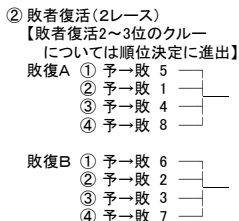

組合せ及びバウNo.の決め方について

予選: 組合せ及びバウNo.について、組合せ抽選会の席上で抽選により決定する。

敗者復活戦: 組合せ及びバウNo.について、予選のタイムによりあらかじめ定められた方法で決定する。

準決勝: 組合せ及びバウNo.について、予選及び敗者復活戦のタイムによりあらかじめ定められた方法で決定する。

順位決定戦・決勝: 準決勝のタイムにより、バウNo.をあらかじめ定められた方法で決定する。

但し、競漕委員会の決定により組合せを変更する場合がある。

[1] 1~4クルー

[2] 5~7クルー

[3] 8~10クルー

[4] 11~14クルー

[5] 15~19クルー

[6] 20~25クルー

[7] 26~30クルー

[8] 31~38クルー

[9] 39~55クルー

[11] 56~60クルー