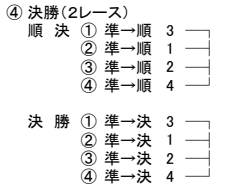

組合せ及びバウNo.の決め方について

予選: 組合せ及びバウNo.について、組合せ抽選会の席上で抽選により決定する。

敗者復活戦: 組合せ及びバウNo.について、予選のタイムによりあらかじめ定められた方法で決定する。

準決勝: 組合せ及びバウNo.について、予選及び敗者復活戦のタイムによりあらかじめ定められた方法で決定する。

順位決定戦・決勝: 準決勝のタイムにより、バウNo.をあらかじめ定められた方法で決定する。

但し、競漕委員会の決定により組合せを変更する場合がある。

[1] 1~4クルー

[2] 5~7クルー

[3] 8~10クルー

[4] 11~14クルー

[5] 15~19クルー

[6] 20~25クルー

[7] 26~30クルー

[8] 31~38クルー

[9] 39~55クルー

[11] 56~60クルー