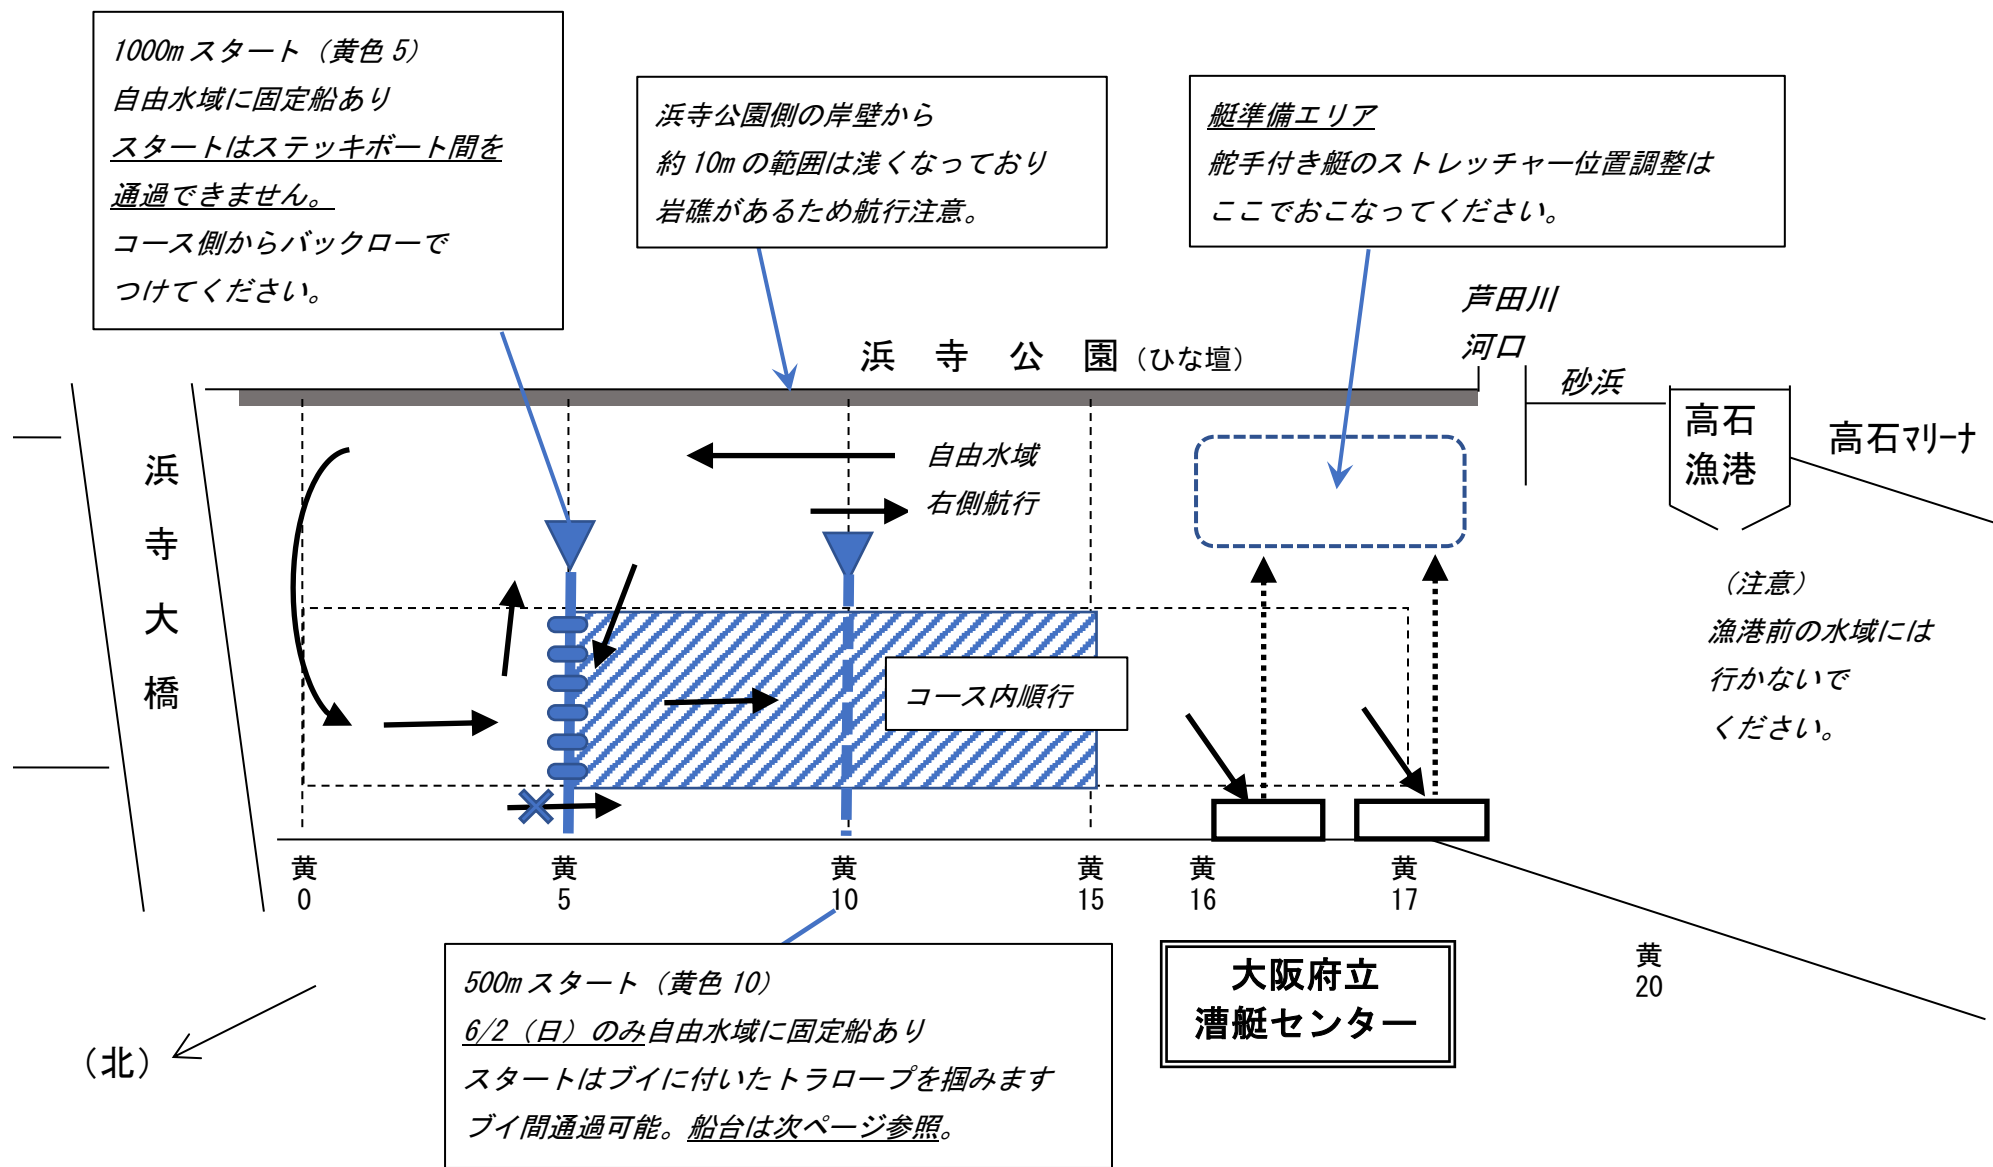

第12回全日本マスターズレガッタ 浜寺ポートコース 航行図【1】

第12回全日本マスターズレガッタ 浜寺ポートコース 航行図【2】  
 レーン別着岸位置と、船台付近の航行方法

レーンごとに下図の位置に着岸し、船台に次の使用クルーがいたら艇を引き継ぎます。  
 リギングは、艇置き場、または漕艇センターA艇庫前のリギングエリアで行ってください。