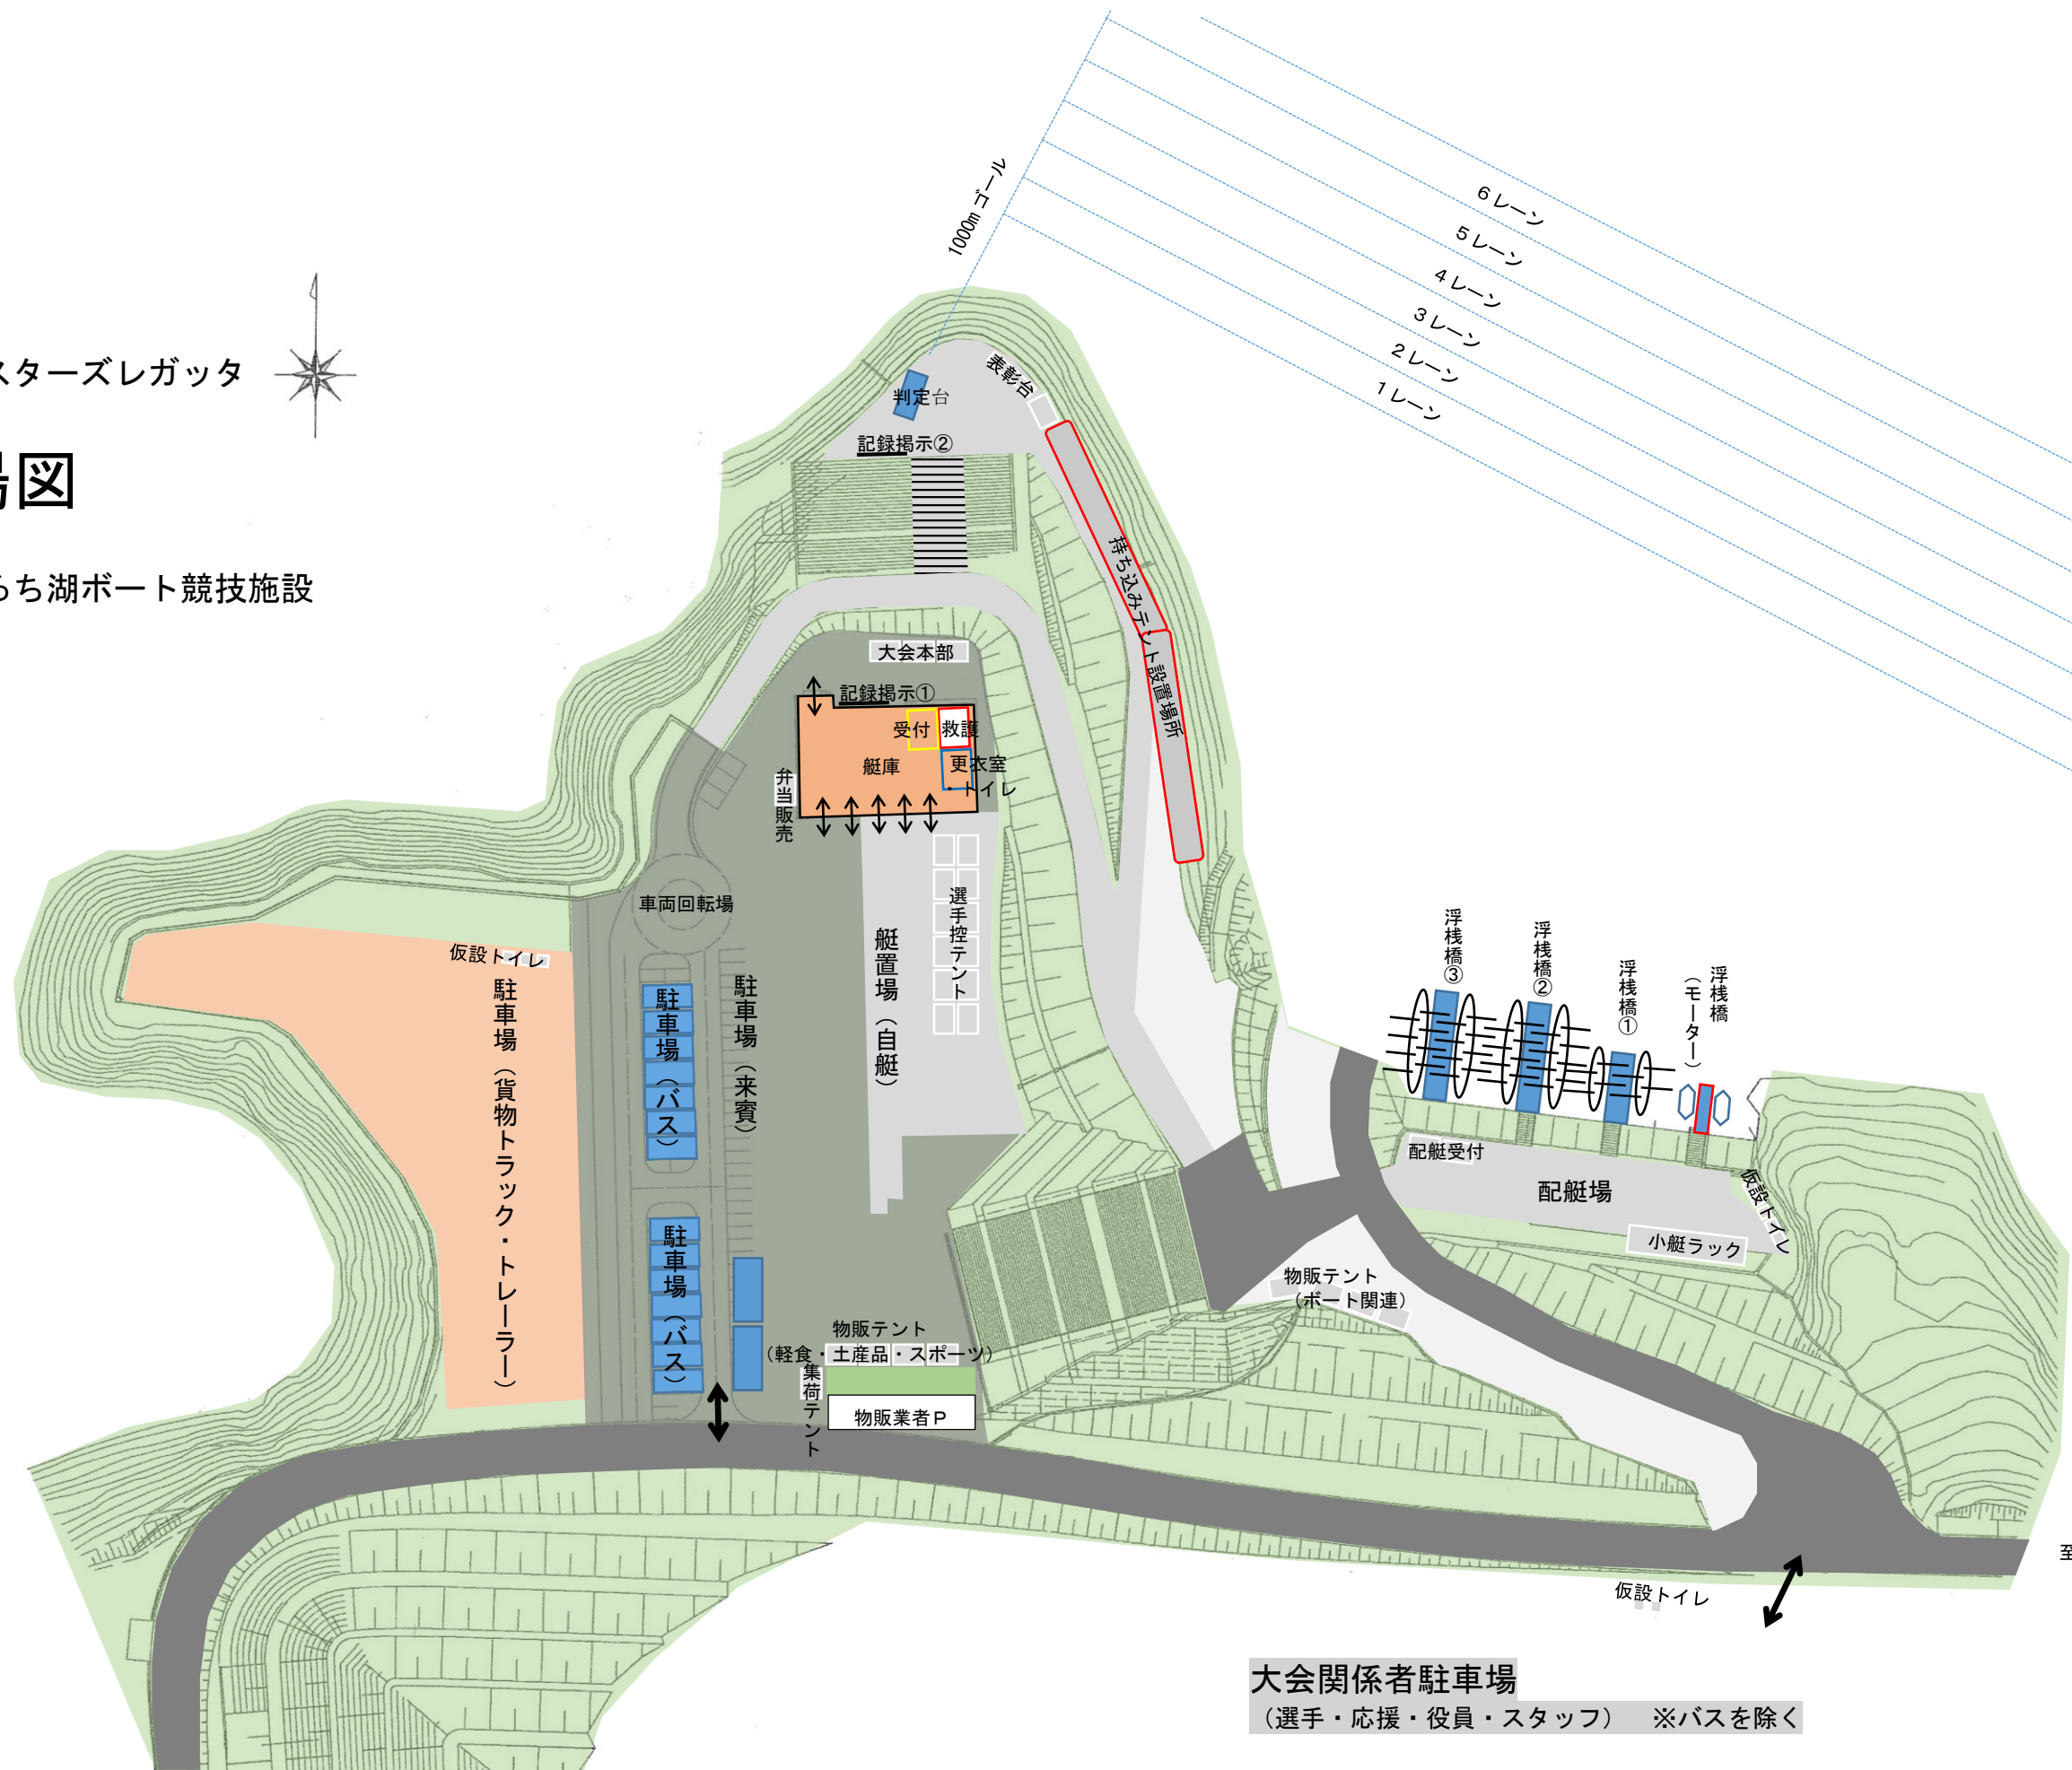

第8回全日本マスターズレガッタ

# 大会会場図

島根県さくらおろち湖ポート競技施設

**大会関係者駐車場**  
 (選手・応援・役員・スタッフ) ※バスを除く

至 尾原ダム堤体・管理支所

至 道の駅おろちの里  
国道314号