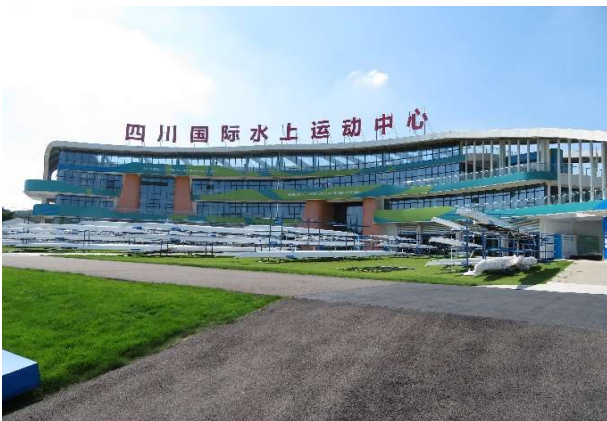

2023 FISU World University Games Report 2 (7/30)

7月30日（日）

9:00 全体ミーティング

13:00 選手村発

14:00 会場着～ポートセッティング～セッティング確認

会場となる四川省水上運動学校。
コースオープン初日となる本日は、日本のほかに、オランダ、イタリア、スロバキアなどの国々の姿が確認できました。

オールをバスの荷物室から降ろす現地ボランティアスタッフ。
JOC本部が現地の運営スタッフに事情を説明していただき、WUG日本代表チームの移動時刻に合わせてオールを積めるサイズの荷物室のバスをあてがうように調整していただきました。

晴れて非常に気温が高いなかでしたが、丁度日陰で風が抜ける場所を見つけ、そこでポートセッティングを行うWUG日本代表チーム。

セッティングが終わったクルーから水上へ繰り出していきました。

18:30 会場発

19:30 選手村到着

明日は7:00発のバスで会場に向かう予定です。