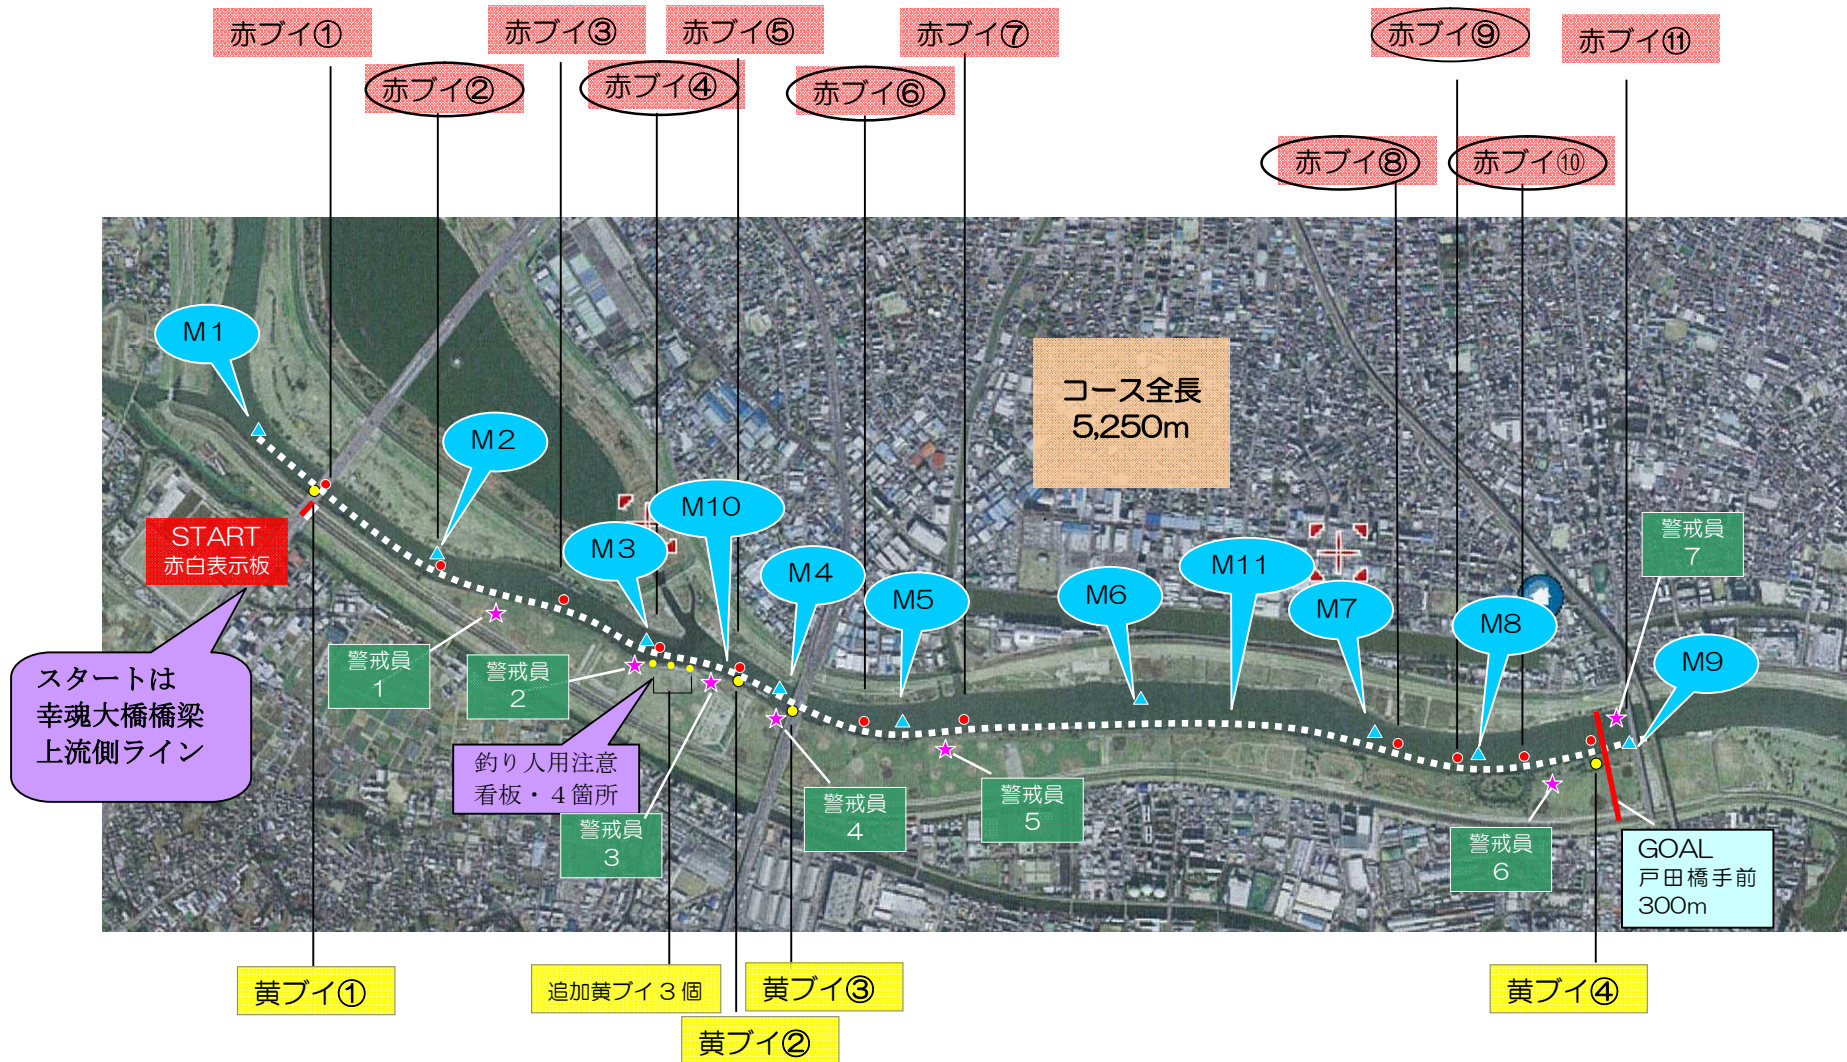

# 16th Head of the ARA コース説明図

○で囲った赤ブイは上流 50m に補助ブイ（白）設置